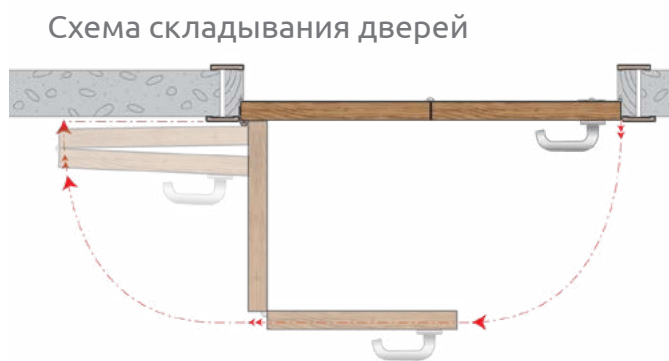

КОНСТРУКТИВНЫЕ ОСОБЕННОСТИ