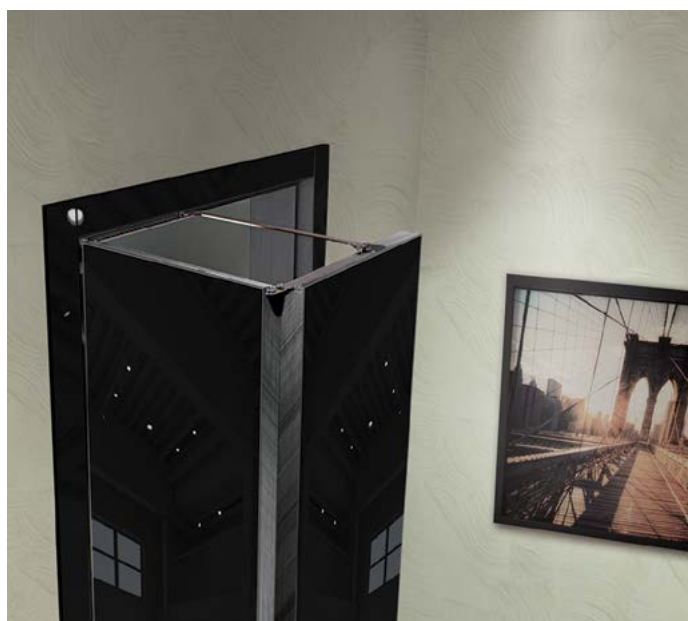

ОБЛАСТЬ ПРИМЕНЕНИЯ «СОМРАСК»

Система открывания «СОМРАСК» от ProfilDoors – это симбиоз изящного стиля и практичной конструкции. Система предназначена для вариантов исполнения с одной или двумя створками. Компактная дверь, оснащённая поворотным и сдвижным механизмом, выполняет одновременно 2 задачи - экономия пространства и создание современного интерьера.

При открывании каждое дверное полотно складывается пополам и размещается вдоль стены, занимая площадь в 2 раза меньше собственной поверхности. Это удобно при близком расположении мебели и предметов декора к проёму. Система открывания «СОМРАСК» хорошо сочетается с каркасно-щитовыми межкомнатными дверями.

Складывающиеся пополам межкомнатные двери станут подходящим решением для создания входа в гардеробную комнату, кладовую или архивное помещение. Раздвижной механизм незаменим для проёмов, в которых классический распашной вариант создаёт неудобства. Складывающиеся двери с системой «СОМРАСК» от ProfilDoors - выбор практичных людей, идущих в ногу со временем.

ПРОИЗВОДИТЕЛЬ СИСТЕМЫ

Система разработана нашим официальным партнёром Celegon Smart Opening Systems (Италия).

Название Системы: Compack Living 180.